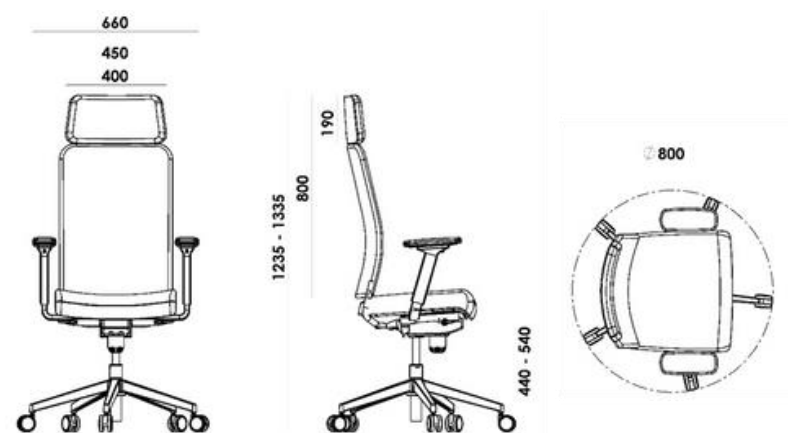

Sinônimo de conforto e bem estar, a linha TELLA tem como grande diferencial o encosto em tecido telado. O material proporciona melhor sensação térmica na região lombar e se adapta perfeitamente à curvatura do corpo. Essencialmente operacional, a linha TELLA possui estrutura tubular em aço na composição do encosto e diversas cores de revestimento, tanto na tela como no assento, além de todas as regulagens certificadas para uso em longas jornadas de trabalho.

Examples

1. TLPPS1_622

elevação frontal

elevação lateral

vista superior

2. TLPI_S

elevação frontal

elevação lateral