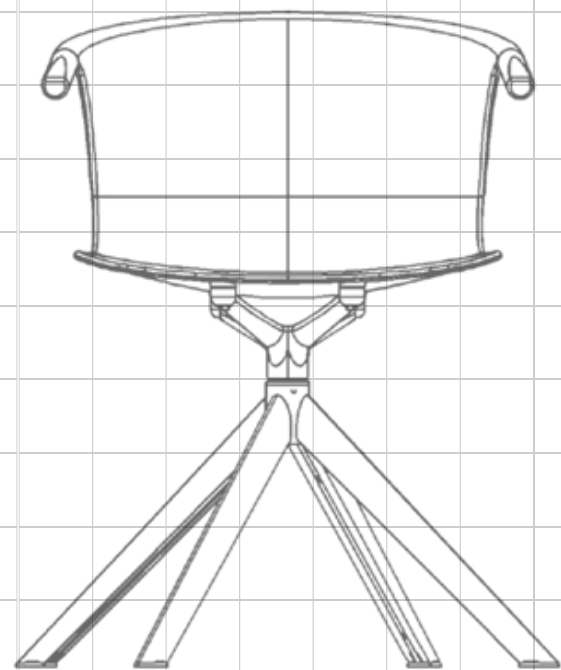

OBTENHA OS ARQUIVOS QUE PRECISA!

A Alberflex conta com uma vasta gama de mobiliários para ambientes de trabalho contemporâneos. Incorpore-os em seus projetos através da página de Downloads em nosso site. Nela você encontrará acabamentos, arquivos 2D, 3D, e BIM para baixar gratuitamente!

Acesse em: www.alberflex.com.br/downloads