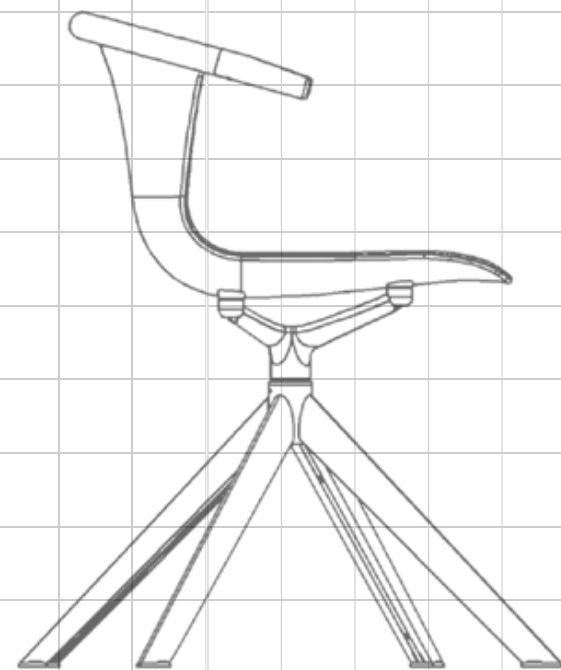

OBTENHA OS ARQUIVOS QUE PRECISA!

A Alberflex conta com uma vasta gama de mobiliários para ambientes de trabalho contemporâneos. Incorpore-os em seus projetos através da página de Downloads em nosso site. Nela você encontrará acabamentos, arquivos 2D, 3D, e BIM para baixar gratuitamente!

Acesse em: www.alberflex.com.br/downloads